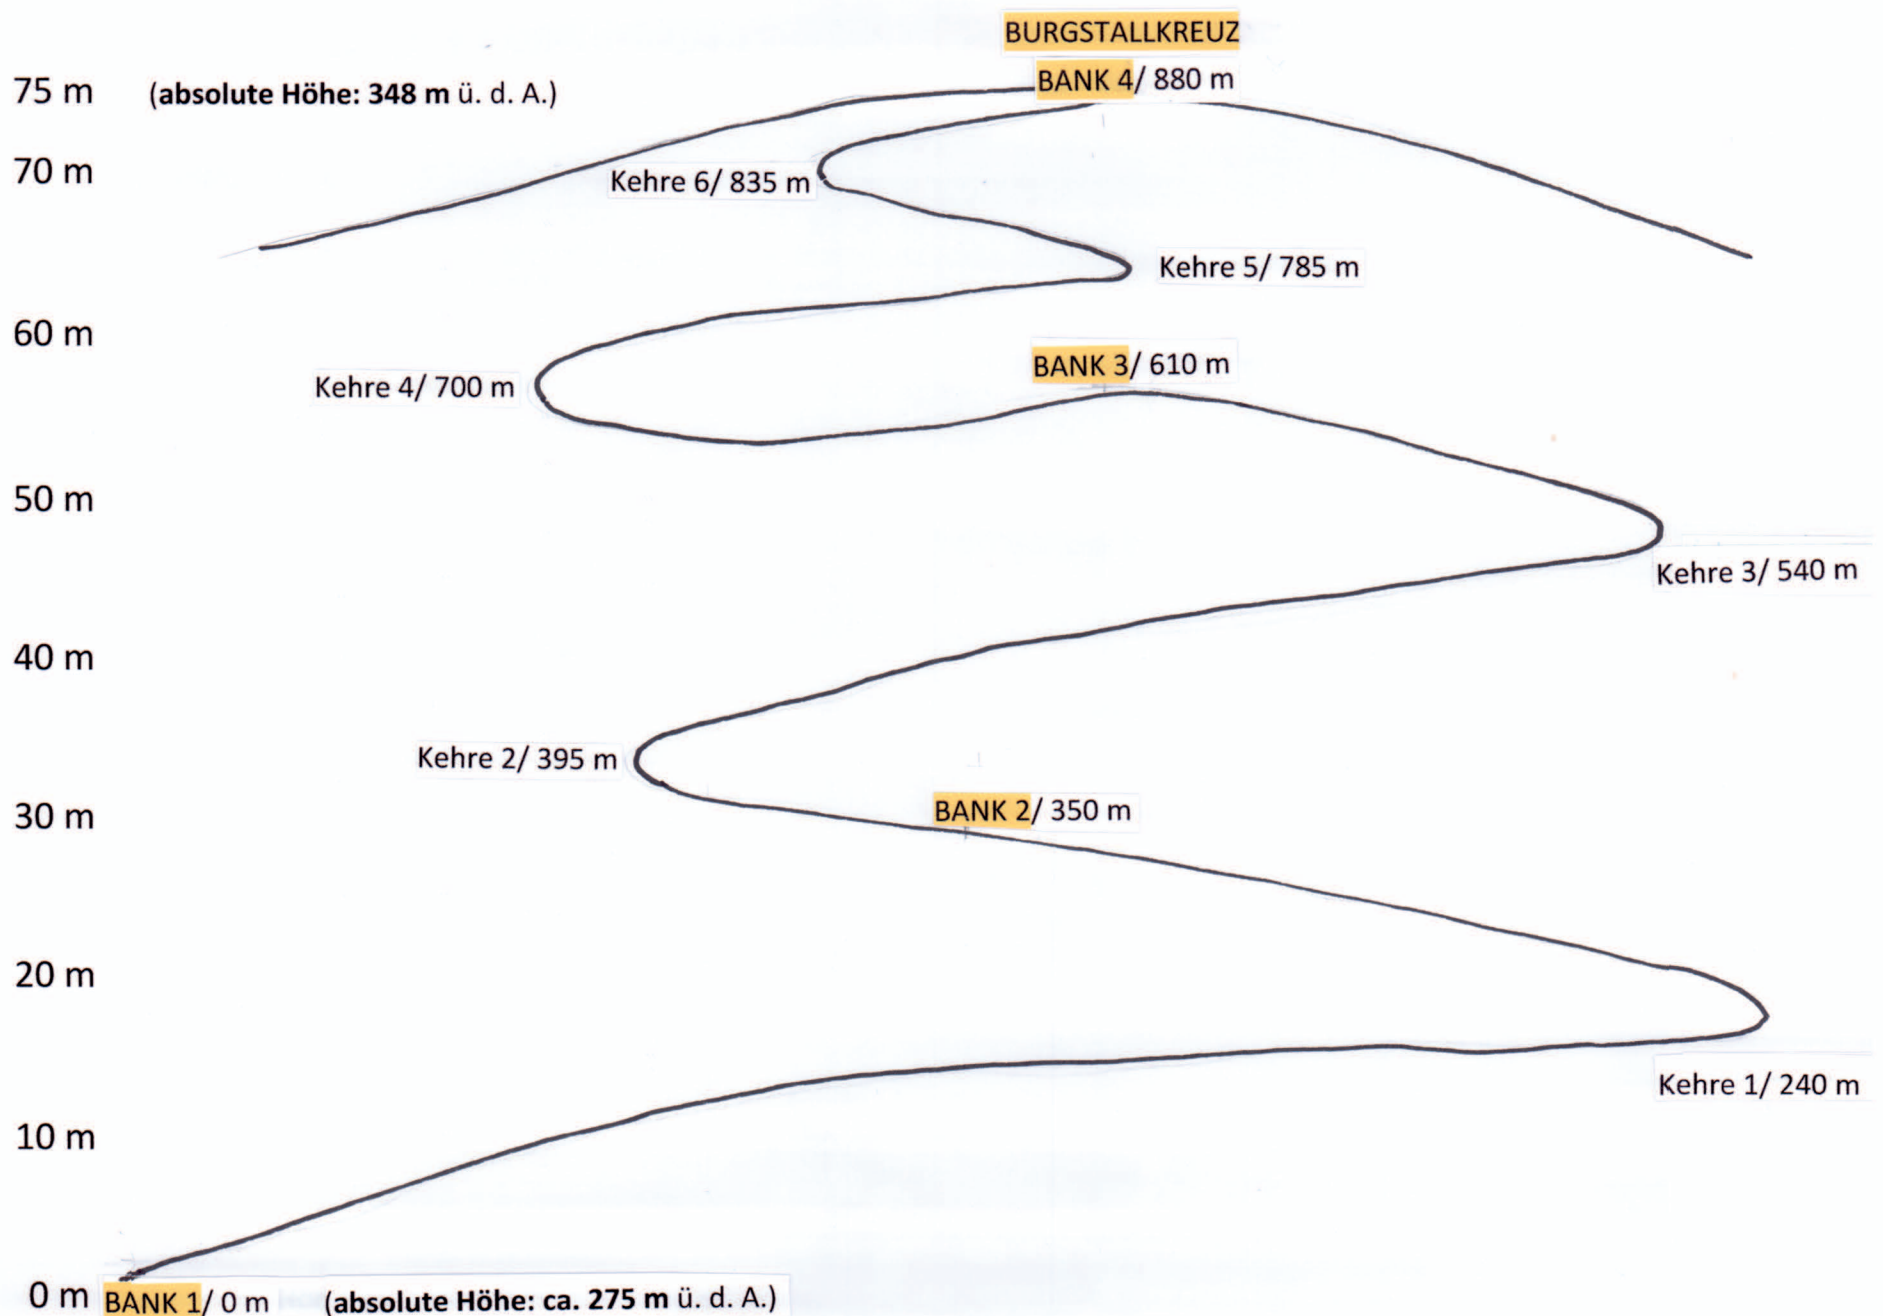

GESUNDHEITSPFADE

GESUNDES DORF
STEINBERG-DÖRFL

EXTRATOUR BURGSTALLBERG

STRECKENLÄNGE Bank – Burgstallkreuz: **880 m** / hinauf und herunter: **1.760 m**

HÖHENDIFFERENZ ca. **73 m**

GEHZEITEN: hinauf 14,5', herunter 12,5',

hinauf und herunter: 27' = ca. 30'

Vereinfachte Darstellung, 2-fache Höhung

R. Szankovich, 2017